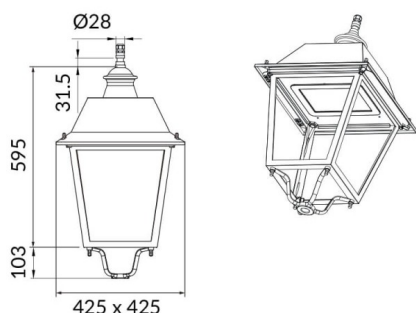

VILA W

Code article	86.OS07.3311.02
Type de produit	Extérieur
Catégorie	Éclairage public
Famille	VILA
Sous-famille	VILA W
Pictograms	

Dessin technique

Produit	
Puissance système (W)	60
Flux lumineux utile (lm)	7394.18
Efficacité lumineuse (lm/W)	123.23633333332999
Équipement	ON-OFF
Durée de vie utile (h)	50000h L70B34
Température de couleur (K)	3000K
Uniformité chromatique (SDCM)	5
CRI	>80
IK	IK08